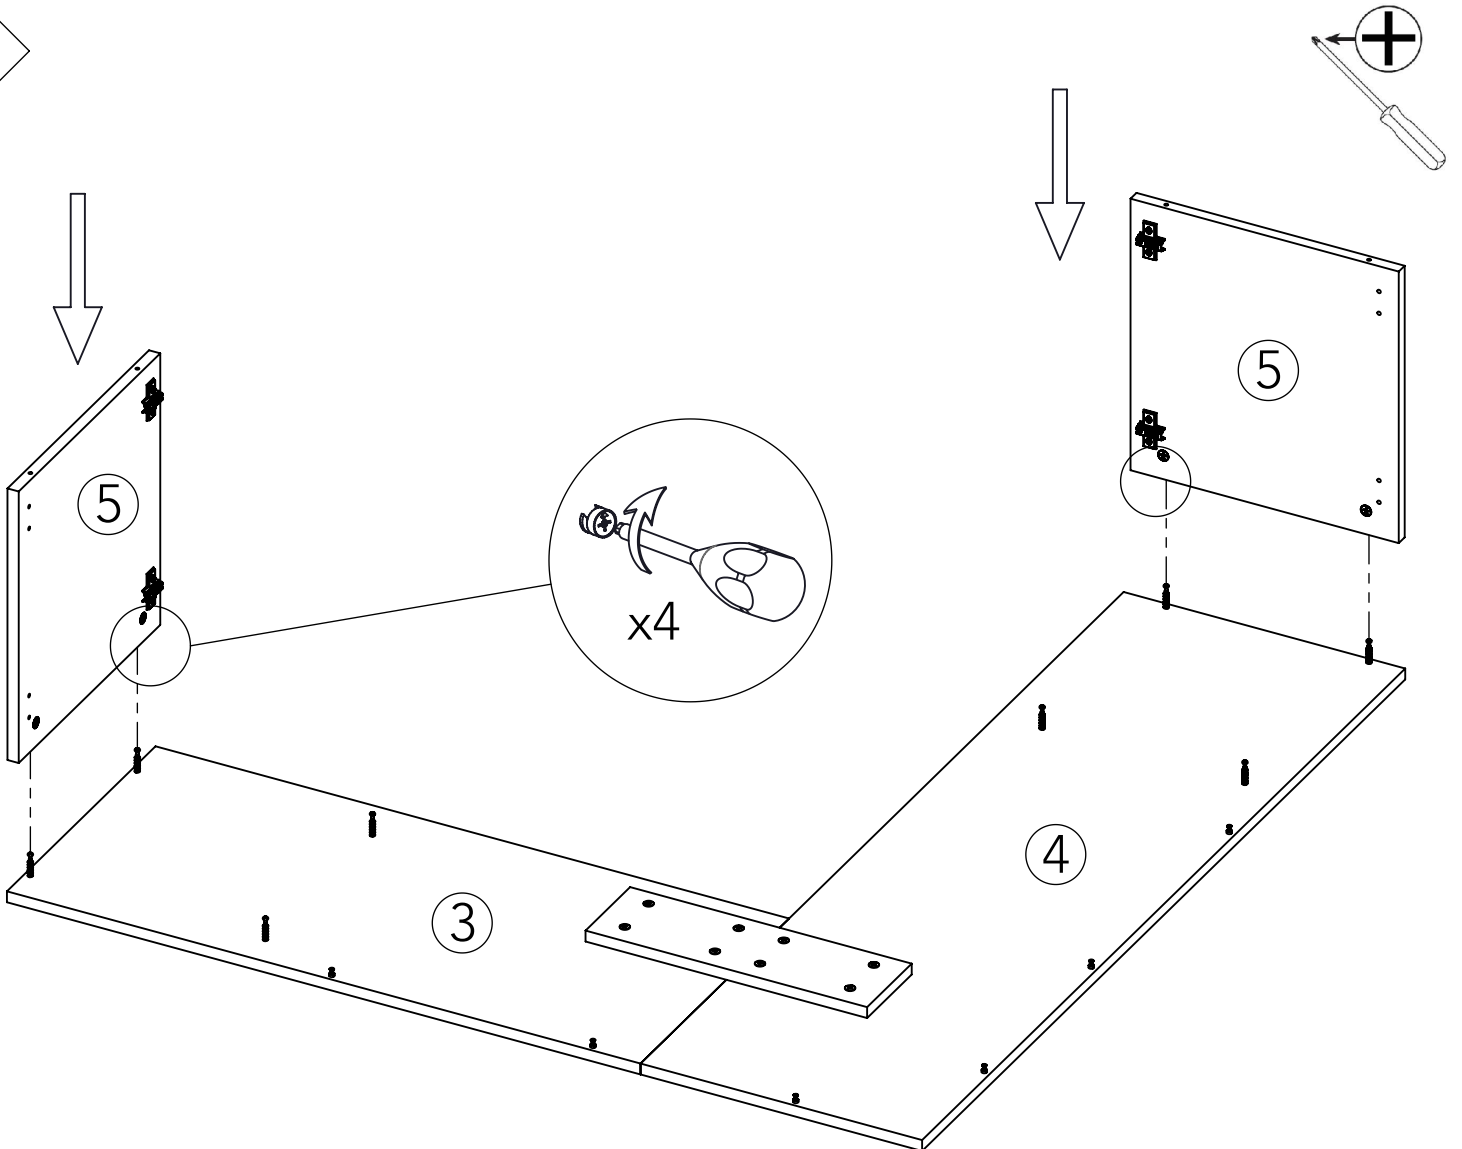

Code	Qté	Image
BA	8	
AFB	6	
FH	8	

7