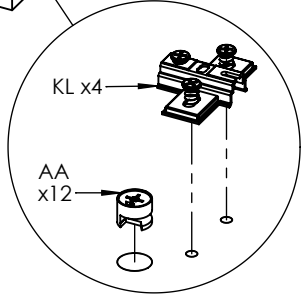

Notice de montage
Assembling instructions
Montageanleitung

1h30

TEMAHOME

ANGLE
3241 IA (Prod Ref.)

N° Pièce / Part / Teile

N° Pièce	Qté	Dimensions
1	1	918 x 382 x 16
2	1	1300,50 x 382 x 16
3	1	900 x 400 x 16
4	1	1300,50 x 400 x 16
5	2	398 x 381 x 16
6	2	398 x 381 x 16
7	1	549 x 384 x 16
8	1	933,50 x 384 x 16
9	1	364 x 192 x 16
10	2	850 x 398 x 16
11	1	400 x 120 x 16
12	2	407 x 347 x 16
13	2	549 x 201 x 16
14	2	420 x 340 x 3

Code	Qté	Image
AA	12	
BA	12	
AGB	20	
AFB	20	
CA	8	 6.3 x 50 mm
IJ	10	 4 x 15 mm
FB	12	 6.3 x 11 mm
FH	8	 6.2 x 27.5 mm
KA	8	
KL	8	
SG	2	
NEB	2	
OY	4	
GA	8	
RN	6	
NK	12	
Clef	1	

1

Code	Qté	Image
KL	4	
AA	12	
OY	2	
GA	4	 3 x 12 mm

Code	Qté	Image
AFB	4	
NEB	2	
FB	4	 6.3 x 11 mm

2

Code	Qté	Image
KA	8	

3

Code	Qté	Image
BA	2	
AGB	20	
AFB	4	
OY	2	
GA	4	 3 x 12 mm

6

Code	Qté	Image
BA	8	
AFB	6	
FH	8	

7

8

9

10

Code	Qté	Image
CA	8	 6.3 x 50 mm

11

12

13

Code	Qté	Image
FB	4	 6.3 x 11 mm