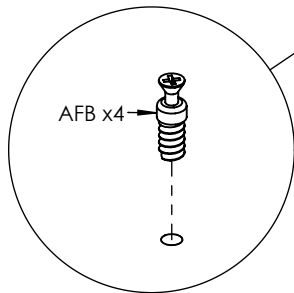

Notice de montage
Assembling instructions
Montageanleitung

1h30

TEMAHOME

ANGLE
3241 IA (Prod Ref.)

N° Pièce / Part / Teile

N° Pièce	Qté	Dimensions
1	1	918 x 382 x 16
2	1	1300,50 x 382 x 16
3	1	900 x 400 x 16
4	1	1300,50 x 400 x 16
5	2	398 x 381 x 16
6	2	398 x 381 x 16
7	1	549 x 384 x 16
8	1	933,50 x 384 x 16
9	1	364 x 192 x 16
10	2	850 x 398 x 16
11	1	400 x 120 x 16
12	2	407 x 347 x 16
13	2	549 x 201 x 16
14	2	420 x 340 x 3

Code	Qté	Image
AA	12	
BA	12	
AGB	20	
AFB	20	
CA	8	 6.3 x 50 mm
IJ	10	 4 x 15 mm
FB	12	 6.3 x 11 mm
FH	8	 6.2 x 27.5 mm
KA	8	
KL	8	
SG	2	
NEB	2	
OY	4	
GA	8	
RN	6	
NK	12	
Clef	1	

1

Code	Qté	Image
KL	4	
AA	12	
OY	2	
GA	4	 3 x 12 mm