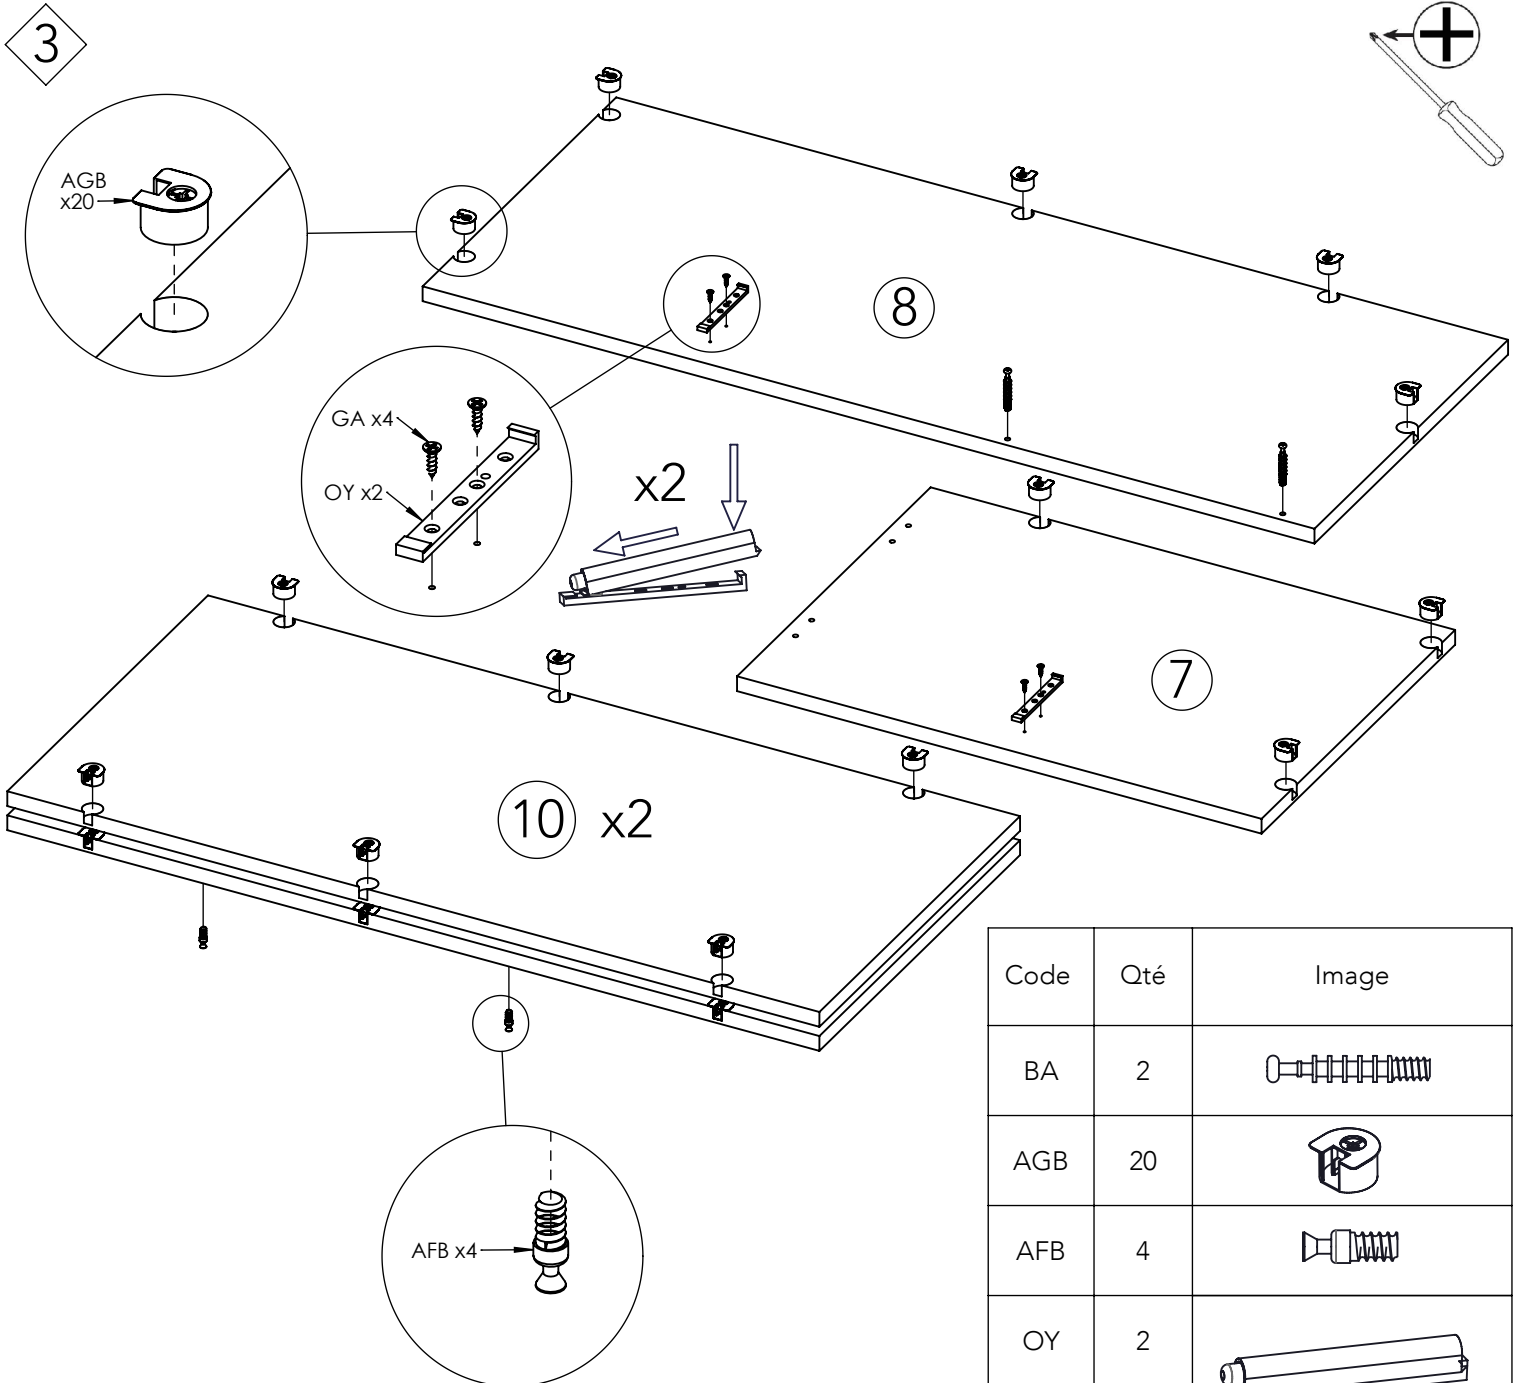

Code	Qté	Image
BA	2	
AGB	20	
AFB	4	
OY	2	
GA	4	 3 x 12 mm