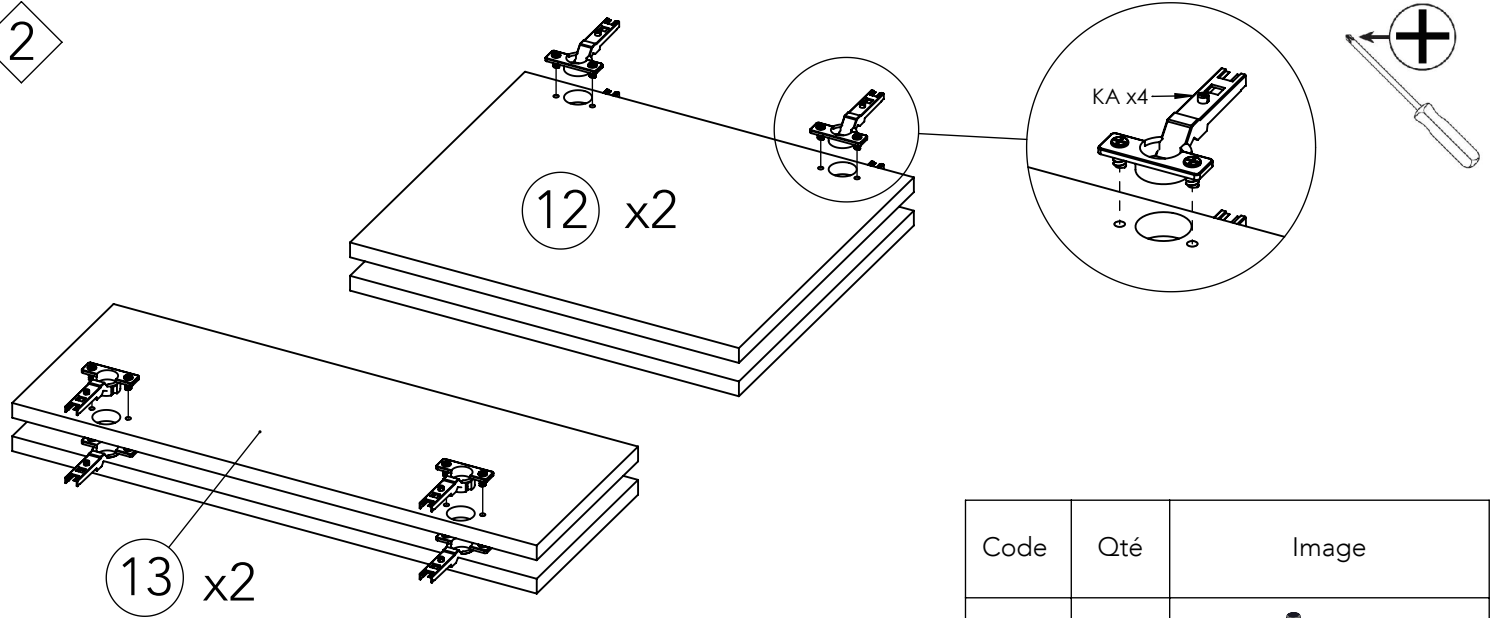

2

Code	Qté	Image
KA	8	

3