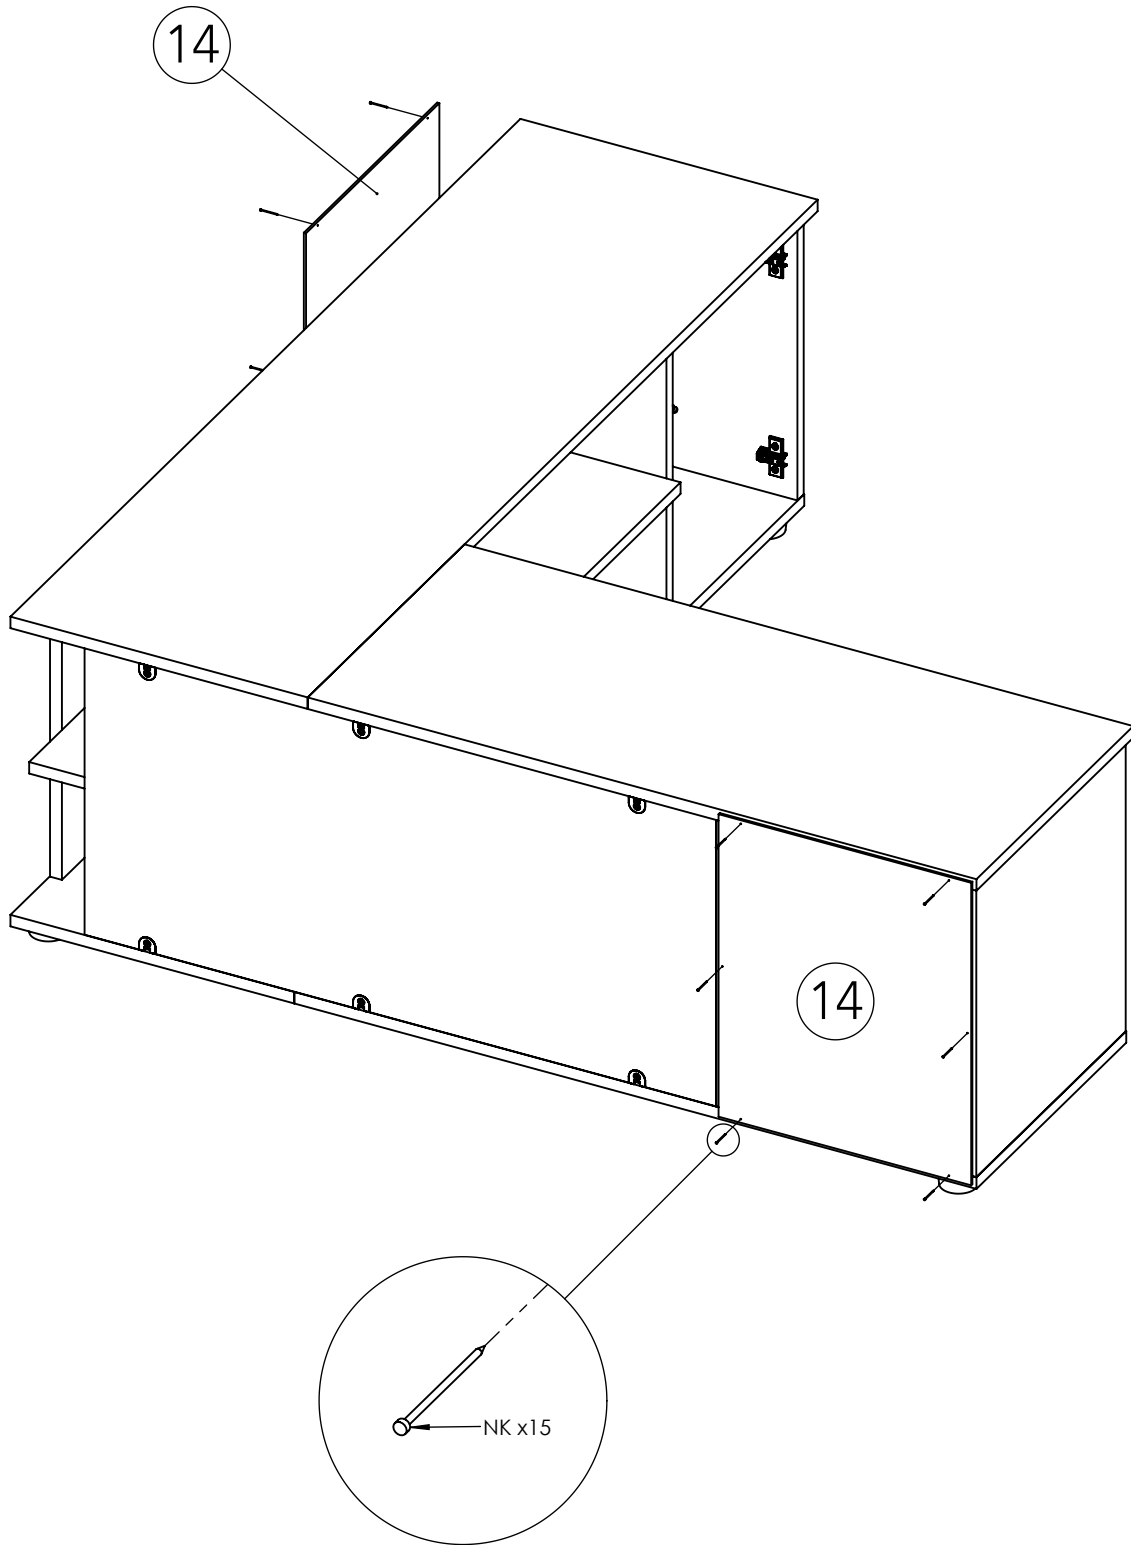

14

Code	Qté	Image
NK	15