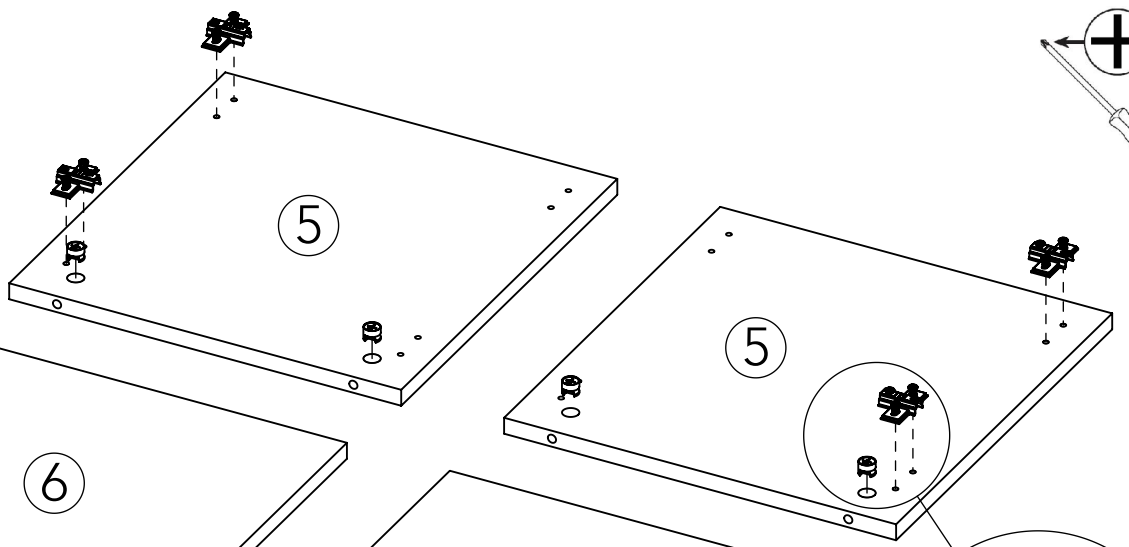

1

Code	Qté	Image
KL	4	
AA	12	
OY	2	
GA	4	 3 x 12 mm