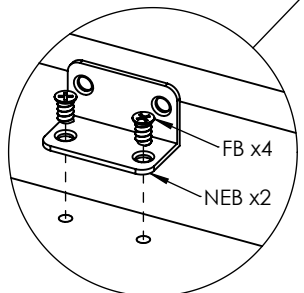

Notice de montage
Assembling instructions
Montageanleitung

1h30

TEMAHOME

ANGLE
3241 IA (Prod Ref.)

N° Pièce / Part / Teile

N° Pièce	Qté	Dimensions
1	1	918 x 382 x 16
2	1	1300,50 x 382 x 16
3	1	900 x 400 x 16
4	1	1300,50 x 400 x 16
5	2	398 x 381 x 16
6	2	398 x 381 x 16
7	1	549 x 384 x 16
8	1	933,50 x 384 x 16
9	1	364 x 192 x 16
10	2	850 x 398 x 16
11	1	400 x 120 x 16
12	2	407 x 347 x 16
13	2	549 x 201 x 16
14	2	420 x 340 x 3

Code	Qté	Image
AA	12	
BA	12	
AGB	20	
AFB	20	
CA	8	 6.3 x 50 mm
IJ	10	 4 x 15 mm
FB	12	 6.3 x 11 mm
FH	8	 6.2 x 27.5 mm
KA	8	
KL	8	
SG	2	
NEB	2	
OY	4	
GA	8	
RN	6	
NK	12	
Clef	1	

1

Code	Qté	Image
KL	4	
AA	12	
OY	2	
GA	4	 3 x 12 mm

Code	Qté	Image
AFB	4	
NEB	2	
FB	4	 6.3 x 11 mm

2

Code	Qté	Image
KA	8	

3

Code	Qté	Image
BA	2	
AGB	20	
AFB	4	
OY	2	
GA	4	 3 x 12 mm

6

Code	Qté	Image
BA	8	
AFB	6	
FH	8	

7

8

9

10

Code	Qté	Image
CA	8	 6.3 x 50 mm

11

12

13

Code	Qté	Image
FB	4	 6.3 x 11 mm