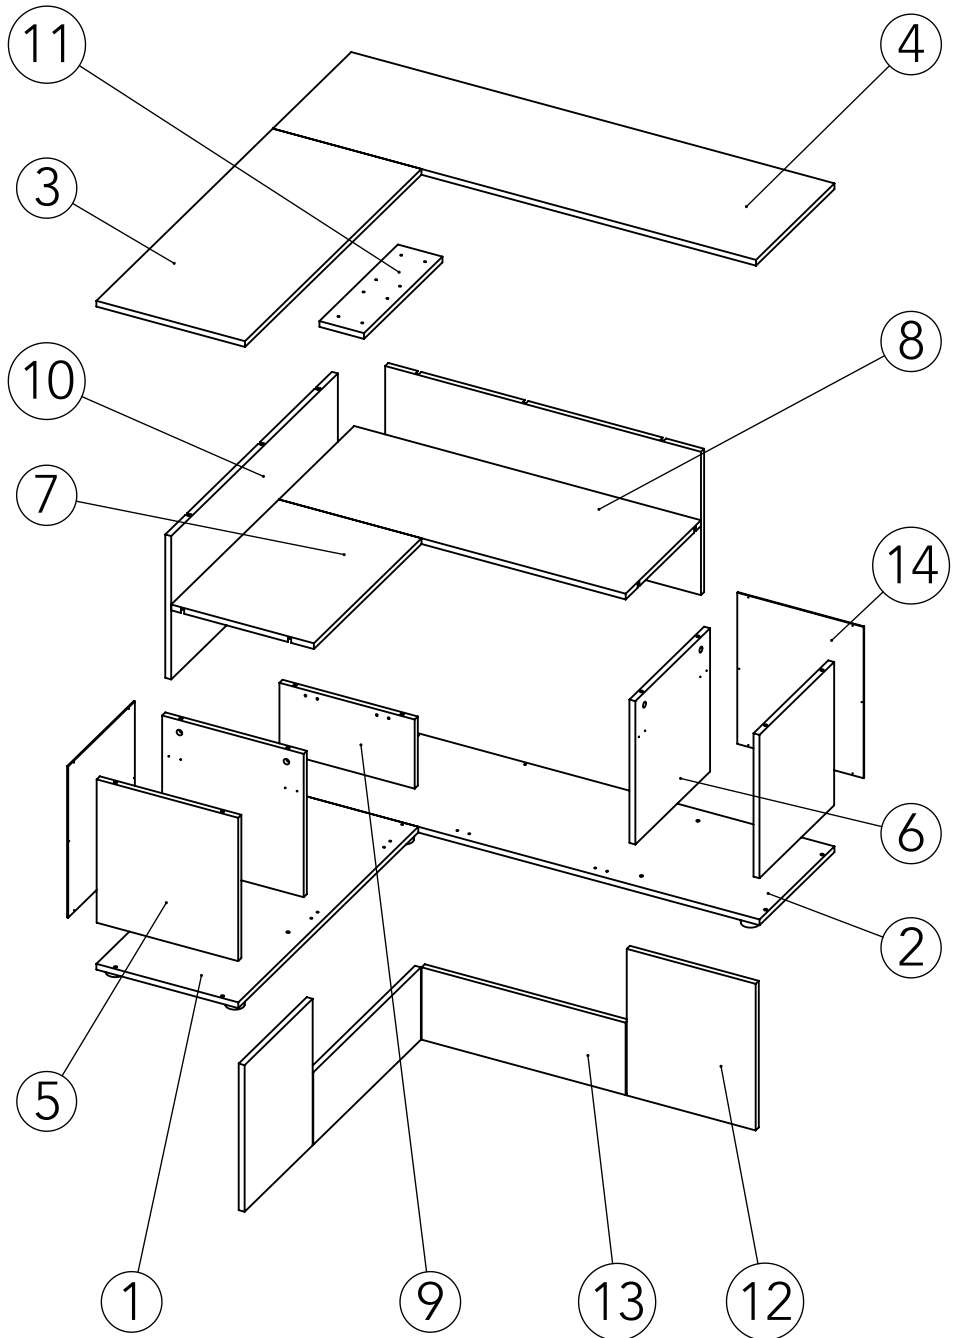

Notice de montage
Assembling instructions
Montageanleitung

1h30

TEMAHOME

ANGLE
3241 IA (Prod Ref.)

N° Pièce / Part / Teile

N° Pièce	Qté	Dimensions
1	1	918 x 382 x 16
2	1	1300,50 x 382 x 16
3	1	900 x 400 x 16
4	1	1300,50 x 400 x 16
5	2	398 x 381 x 16
6	2	398 x 381 x 16
7	1	549 x 384 x 16
8	1	933,50 x 384 x 16
9	1	364 x 192 x 16
10	2	850 x 398 x 16
11	1	400 x 120 x 16
12	2	407 x 347 x 16
13	2	549 x 201 x 16
14	2	420 x 340 x 3

Code	Qté	Image
AA	12	
BA	12	
AGB	20	
AFB	20	
CA	8	 6.3 x 50 mm
IJ	10	 4 x 15 mm
FB	12	 6.3 x 11 mm
FH	8	 6.2 x 27.5 mm
KA	8	
KL	8	
SG	2	
NEB	2	
OY	4	
GA	8	
RN	6	
NK	12	
Clef	1	

1

Code	Qté	Image
KL	4	
AA	12	
OY	2	
GA	4	 3 x 12 mm

Code	Qté	Image
AFB	4	
NEB	2	
FB	4	 6.3 x 11 mm

2

Code	Qté	Image
KA	8	

3

Code	Qté	Image
BA	2	
AGB	20	
AFB	4	
OY	2	
GA	4	 3 x 12 mm

6

Code	Qté	Image
BA	8	
AFB	6	
FH	8	

7

8

9

10

Code	Qté	Image
CA	8	 6.3 x 50 mm

11

12

13

Code	Qté	Image
FB	4	 6.3 x 11 mm