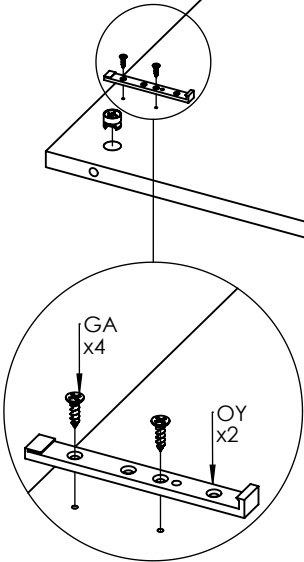

Notice de montage
Assembling instructions
Montageanleitung

1h30

TEMAHOME

ANGLE
3241 IA (Prod Ref.)

N° Pièce / Part / Teile

N° Pièce	Qté	Dimensions
1	1	918 x 382 x 16
2	1	1300,50 x 382 x 16
3	1	900 x 400 x 16
4	1	1300,50 x 400 x 16
5	2	398 x 381 x 16
6	2	398 x 381 x 16
7	1	549 x 384 x 16
8	1	933,50 x 384 x 16
9	1	364 x 192 x 16
10	2	850 x 398 x 16
11	1	400 x 120 x 16
12	2	407 x 347 x 16
13	2	549 x 201 x 16
14	2	420 x 340 x 3

Code	Qté	Image
AA	12	
BA	12	
AGB	20	
AFB	20	
CA	8	 6.3 x 50 mm
IJ	10	 4 x 15 mm
FB	12	 6.3 x 11 mm
FH	8	 6.2 x 27.5 mm
KA	8	
KL	8	
SG	2	
NEB	2	
OY	4	
GA	8	
RN	6	
NK	12	
Clef	1	

1

Code	Qté	Image
KL	4	
AA	12	
OY	2	
GA	4	 3 x 12 mm

Code	Qté	Image
AFB	4	
NEB	2	
FB	4	 6.3 x 11 mm

2

Code	Qté	Image
KA	8	

3

Code	Qté	Image
BA	2	
AGB	20	
AFB	4	
OY	2	
GA	4	 3 x 12 mm

6

Code	Qté	Image
BA	8	
AFB	6	
FH	8	

7

8

9

10

Code	Qté	Image
CA	8	 6.3 x 50 mm

11

12

13

Code	Qté	Image
FB	4	 6.3 x 11 mm