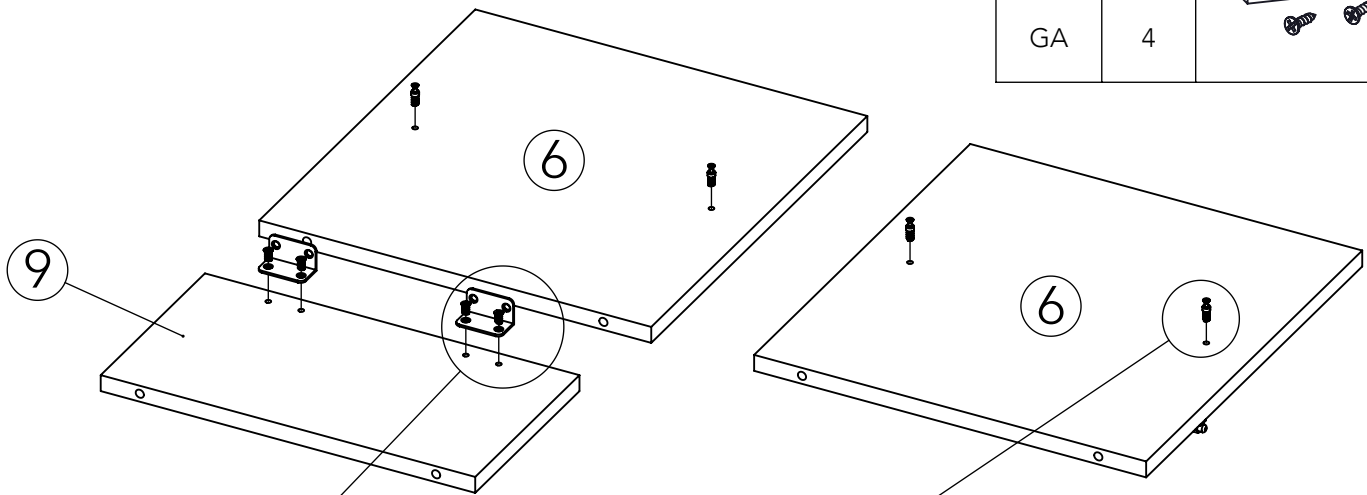

Code	Qté	Image
AFB	4	
NEB	2	
FB	4	 6.3 x 11 mm