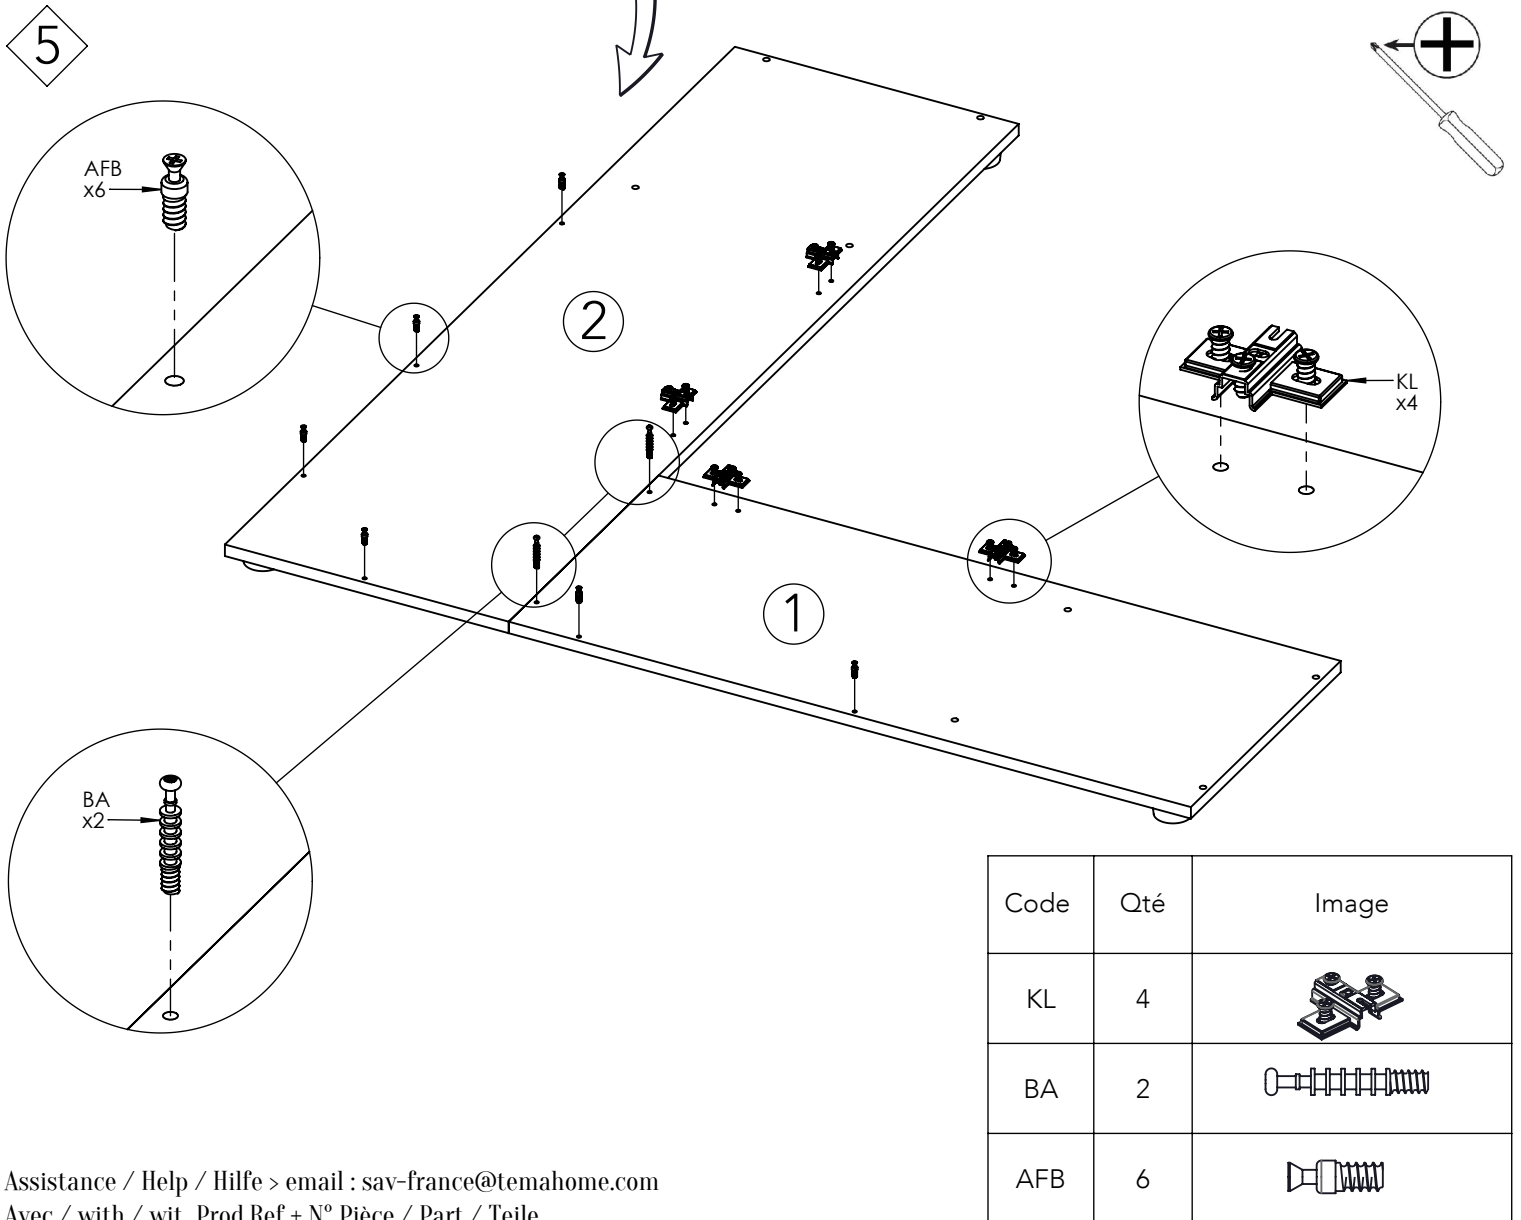

Notice de montage
Assembling instructions
Montageanleitung

1h30

TEMAHOME

ANGLE
3241 IA (Prod Ref.)

N° Pièce / Part / Teile

N° Pièce	Qté	Dimensions
1	1	918 x 382 x 16
2	1	1300,50 x 382 x 16
3	1	900 x 400 x 16
4	1	1300,50 x 400 x 16
5	2	398 x 381 x 16
6	2	398 x 381 x 16
7	1	549 x 384 x 16
8	1	933,50 x 384 x 16
9	1	364 x 192 x 16
10	2	850 x 398 x 16
11	1	400 x 120 x 16
12	2	407 x 347 x 16
13	2	549 x 201 x 16
14	2	420 x 340 x 3

Code	Qté	Image
AFB	4	
NEB	2	
FB	4	 6.3 x 11 mm

2

Code	Qté	Image
KA	8	

3

Code	Qté	Image
BA	2	
AGB	20	
AFB	4	
OY	2	
GA	4	 3 x 12 mm

6

Code	Qté	Image
BA	8	
AFB	6	
FH	8	

7

8

9

10

Code	Qté	Image
CA	8	 6.3 x 50 mm

11

12

13

Code	Qté	Image
FB	4	 6.3 x 11 mm