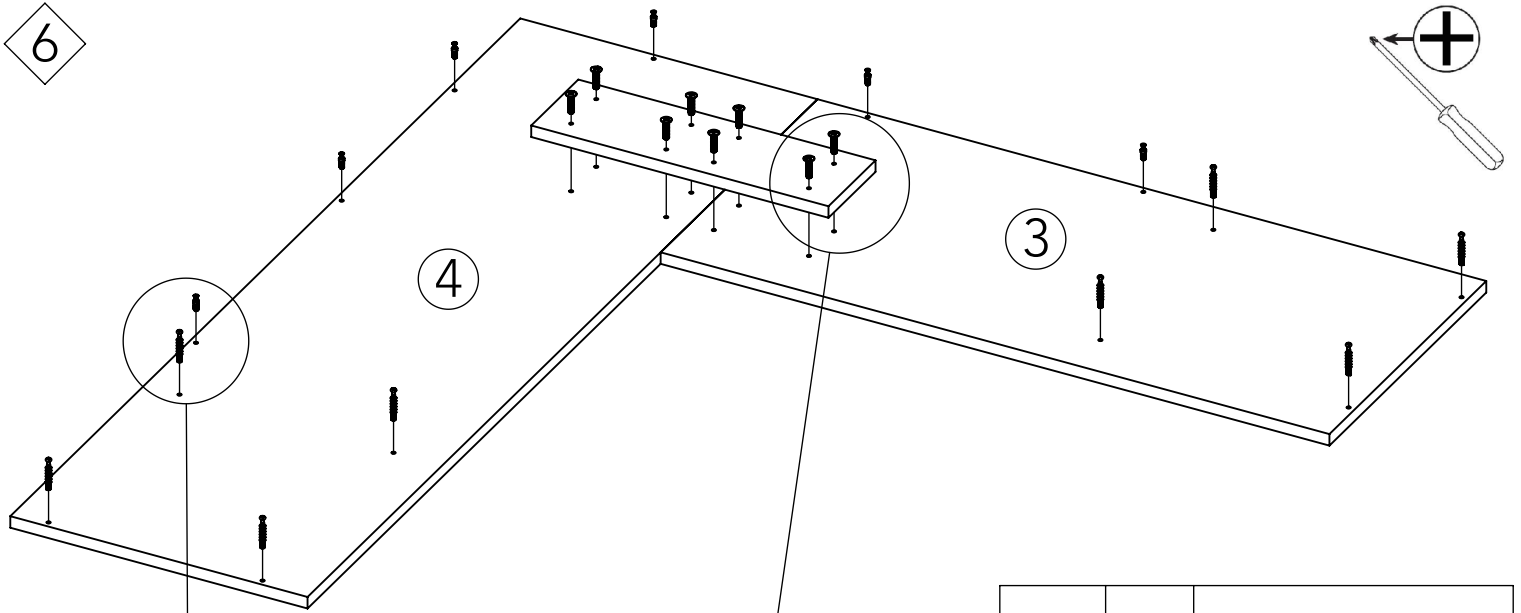

6

Code	Qté	Image
BA	8	
AFB	6	
FH	8	

7