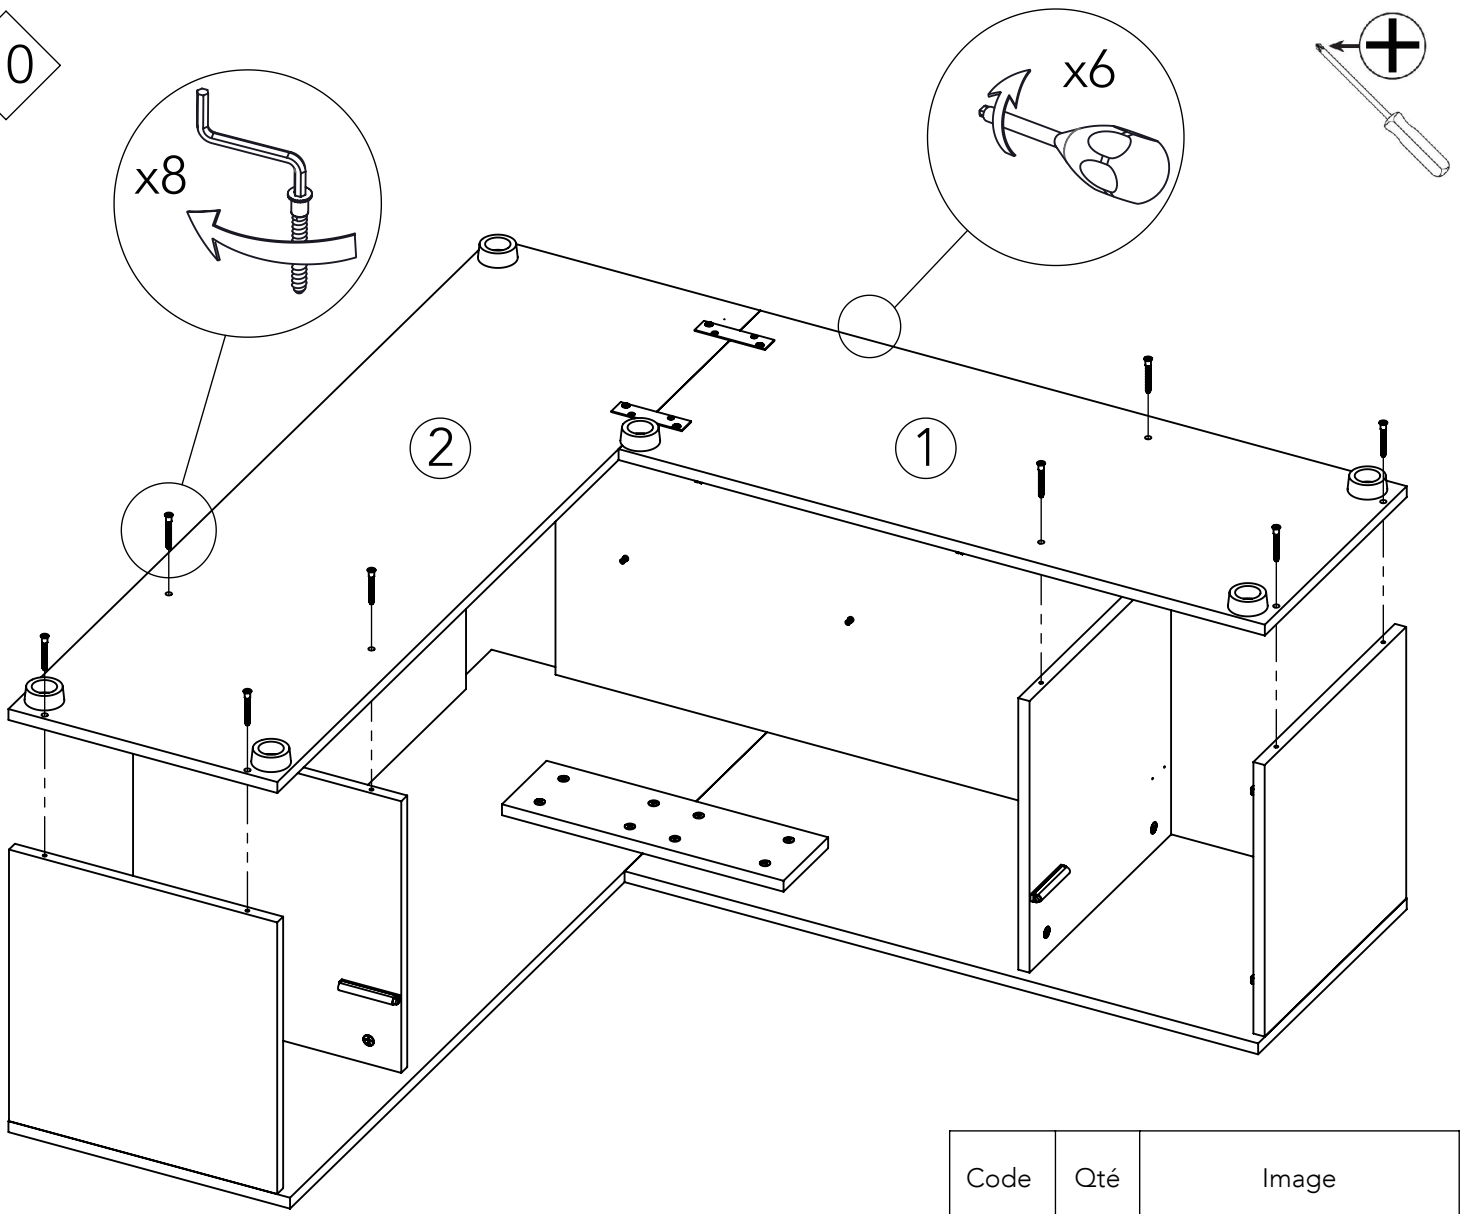

10

Code	Qté	Image
CA	8	 6.3 x 50 mm

11