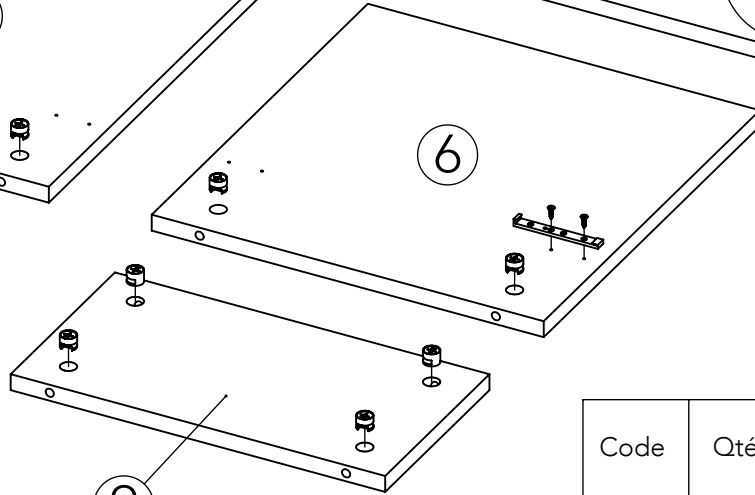

Notice de montage
Assembling instructions
Montageanleitung

1h30

TEMAHOME

ANGLE
3241 IA (Prod Ref.)

N° Pièce / Part / Teile

N° Pièce	Qté	Dimensions
1	1	918 x 382 x 16
2	1	1300,50 x 382 x 16
3	1	900 x 400 x 16
4	1	1300,50 x 400 x 16
5	2	398 x 381 x 16
6	2	398 x 381 x 16
7	1	549 x 384 x 16
8	1	933,50 x 384 x 16
9	1	364 x 192 x 16
10	2	850 x 398 x 16
11	1	400 x 120 x 16
12	2	407 x 347 x 16
13	2	549 x 201 x 16
14	2	420 x 340 x 3

Code	Qté	Image
AA	12	
BA	12	
AGB	20	
AFB	20	
CA	8	 6.3 x 50 mm
IJ	10	 4 x 15 mm
FB	12	 6.3 x 11 mm
FH	8	 6.2 x 27.5 mm
KA	8	
KL	8	
SG	2	
NEB	2	
OY	4	
GA	8	
RN	6	
NK	12	
Clef	1	

1

Code	Qté	Image
KL	4	
AA	12	
OY	2	
GA	4	 3 x 12 mm