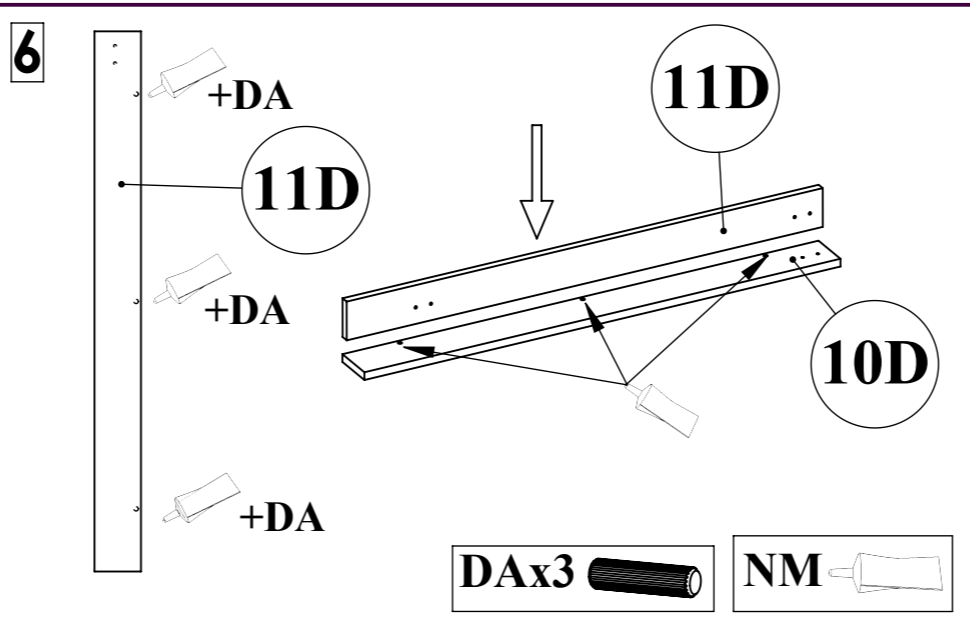

- Confira o conteúdo da sua encomenda antes de iniciar a montagem.
 - Proceda à montagem do móvel seguindo a ordem definida pela numeração.
 - Não danifique a embalagem, poderá ser-lhe útil para proteger os elementos de golpes ou riscos durante a montagem.
 - Para qualquer esclarecimento, contacte os nossos serviços através do telefone.

Séchage complet en 24 Heures

	Long	Larg	Ep	Qt
1	1000	244	16	1
2	1000	244	16	1
3	464	244	16	1
4	464	86	16	2
5	464	225	16	3
6	816	473	3	1
7	1150	500	16	1
8	941	86	16	2
9	462	86	16	2
10D	1000	86	16	1
10G	1000	86	16	1
11D	1000	80	16	1
11G	1000	80	16	1