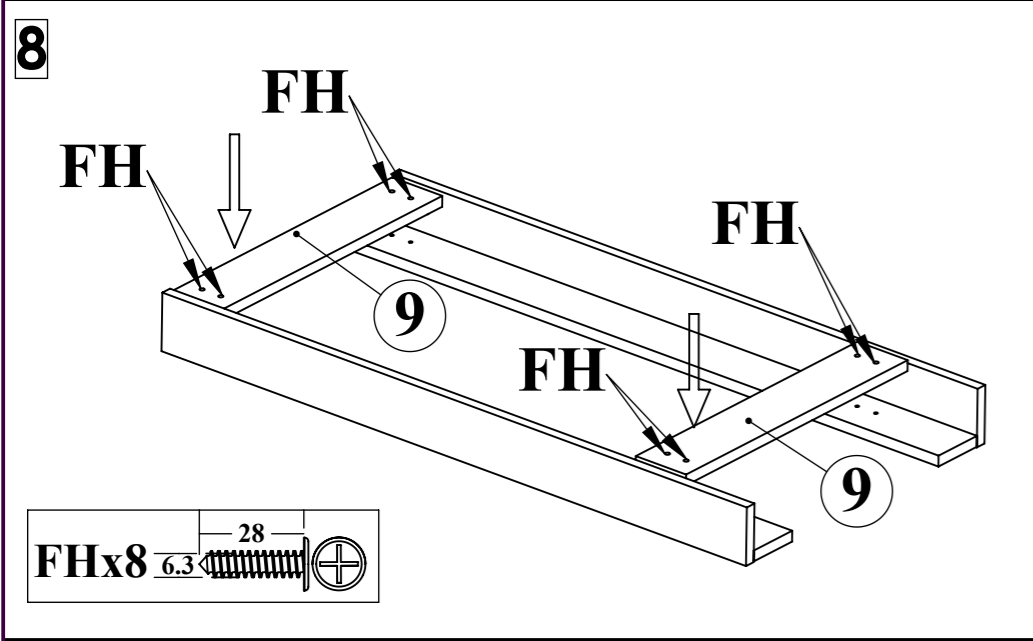

Séchage complet en 24 Heures

	Long	Larg	Ep	Qt
1	1000	244	16	1
2	1000	244	16	1
3	464	244	16	1
4	464	86	16	2
5	464	225	16	3
6	816	473	3	1
7	1150	500	16	1
8	941	86	16	2
9	462	86	16	2
10D	1000	86	16	1
10G	1000	86	16	1
11D	1000	80	16	1
11G	1000	80	16	1