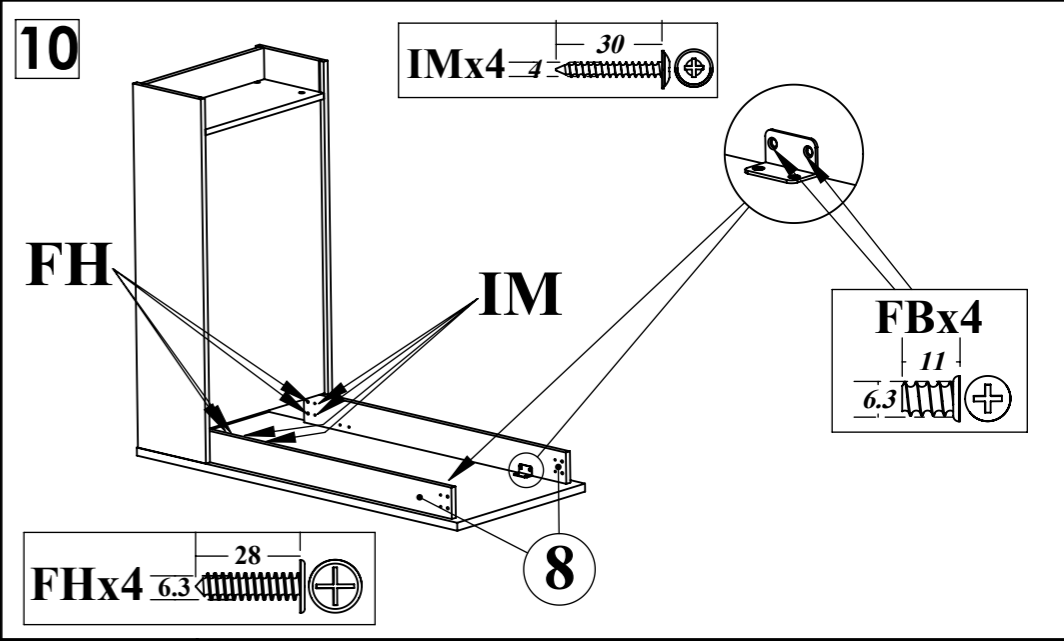

- Confira o conteúdo da sua encomenda antes de iniciar a montagem.
 - Proceda à montagem do móvel seguindo a ordem definida pela numeração.
 - Não danifique a embalagem, poderá ser-lhe útil para proteger os elementos de golpes ou riscos durante a montagem.
 - Para qualquer esclarecimento, contacte os nossos serviços através do telefone.

Séchage complet en 24 Heures

	Long	Larg	Ep	Qt
1	1000	244	16	1
2	1000	244	16	1
3	464	244	16	1
4	464	86	16	2
5	464	225	16	3
6	816	473	3	1
7	1150	500	16	1
8	941	86	16	2
9	462	86	16	2
10D	1000	86	16	1
10G	1000	86	16	1
11D	1000	80	16	1
11G	1000	80	16	1